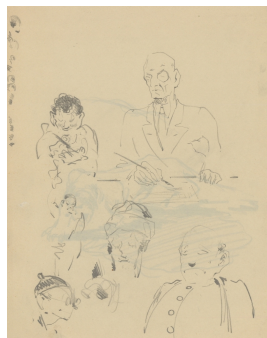

Objektbeschreibung: recto: Löwin im Halbprofil nach rechts, in geduckter Haltung heranschleichend, am Boden kräftiger Schlagschatten.  
verso: 6 Figurenskizzen.

Aktueller Standort: Archiv Rudolf Hesse  
Aktuelle Nummer: 0760  
Inventarnummer:  
Aktuelle Präsentation: Depot  
Eigentümer: Kreisstadt Saarlouis  
Zugangsjahr: 2018  
Zugangsart: Schenkung  
Voreigentümer: 1944-2018 Privatbesitz

Nachlassbestand: ja

Zustand: befriedigend  
Beschreibung des Zustandes: Blatt o. perforiert (Skizzenblock), vergilbt, leicht geknickt, u. diagonaler Streifen in Braun (Abdruck), Blatt lose

Vorhandene Reproduktionsvorlage (beste Qualität): Farbe Digital Repro

Sachindex:

Figur, Tier

Weitere Abbildung

unbenannt [Figurenskizzen]  
Rückseite

© Kreisstadt Saarlouis  
Foto: Petra Wilhelmy