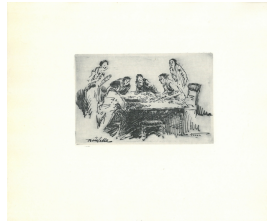

Signatur: recto u.l. seitenverkehrt in Druckplatte graviert: Rud. Hesse
Bezeichnung, durch Künstler/in: recto u.r. seitenverkehrt in Druckplatte graviert: Roulette
Beschriftung, von fremder Hand: verso u.r. auf aufgeklebtem Etikett mit Bleistift: 748
Objektbeschreibung: Sechs Personen sind um einen Roulettetisch versammelt. Vier Männer spielen, zwei Frauen stehen hinter ihnen und schauen gebannt zu.

Nachlassbestand: ja

Zustand: gut
Beschreibung des Zustandes: Ränder der Platte leicht abgeschrägt

Vorhandene Reproduktionsvorlage: Farbe Digital Repro

(beste Qualität):
Bemerkungen zur Nr. 8291 SK
Reproduktionsvorlage:

Sachindex: Figur, Genre

Weitere Abbildung

Roulette
Radierung auf Papier

© Kreisstadt Saarlouis
Foto: Petra Wilhelmy