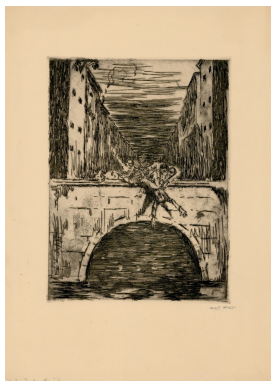

Sachindex:

Figur

Weitere Abbildung

Mord auf der Brücke
1924
Radierung auf Papier

© Kreisstadt Saarlouis
Foto: Petra Wilhelmy