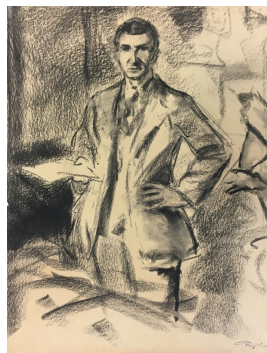

Technik / Material (Werteliste): Papier, Zeichenkohle  
Technik / Material (Freitext): Kohle auf Papier  
Maße (HxBxT): 64.5 x 83 cm

Signatur: recto u.r.: Nachlassstempel  
Objektbeschreibung: recto: Zirkusszene hinter den Kulissen. Junge Akrobatin in kokett schwingendem Tüllkleid führt einen Dialog mit einem auf einer Kiste sitzenden, niedergeschlagen zu ihr aufblickenden Clown. Links: zur Seite geschlagene Zeltplane.  
verso: Porträt eines Mannes: Hüftstück im Viertelprofil nach links, Kopf en face. Linker Arm in Hüfte gestützt, in rechter Hand ein Dokument haltend.

Ausstellungen: Rudolf Hesse – 1871 - 1944. Maler – Illustrator – Karikaturist, 30.11.1980-4.1.1981 (Städtisches Museum Saarlouis, Saarlouis)

Nachlassbestand: ja

Zustand: befriedigend  
Beschreibung des Zustandes: Blatt vergilbt, o.l. Ecke ausgerissen, an Ecken perforiert  
Blatt lose

•  
Vorhandene Reproduktionsvorlage (beste Qualität): Farbe Digital Repro  
Bemerkungen zur Reproduktionsvorlage: Nr. 7710

•  
Sachindex: Figur, Zirkus

Weitere Abbildung

Rückseite

© Kreisstadt Saarlouis  
Foto: Petra Wilhelmy