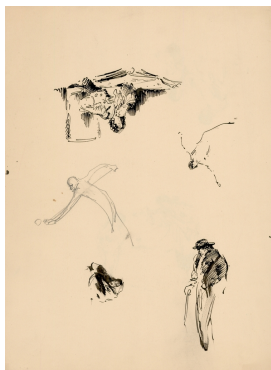

Technik / Material: Papier, Tusche
(Werteliste):
Technik / Material: Tusche auf Papier; verso Tusche, Bleistift
(Freitext):
Maße (HxBxT): 49.8 x 36.5 cm

Objektbeschreibung: recto: 3 Figurenstudien, zwei Zweiergruppen, eine Einzelfigur in Rokokokostümen.
verso: 5 Studien von Einzelfiguren in unterschiedlicher Ausrichtung.

Nachlassbestand: ja

Zustand: befriedigend
Beschreibung des Zustandes: Blatt leicht vergilbt, vereinzelte Flecken, Ränder an 3 Seiten perforiert,
Blatt lose

Vorhandene Reproduktionsvorlage (beste Qualität): Farbe Digital Repro

Sachindex:

Figur, Studie

Weitere Abbildung

unbenannt [Figurenstudien]
Rückseite

© Kreisstadt Saarlouis
Foto: Petra Wilhelmy