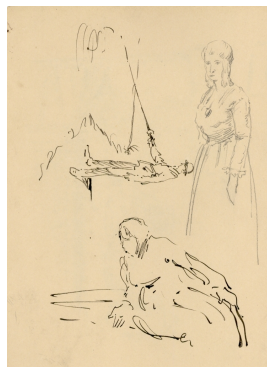

Signatur: recto u.r. im Bild mit Bleistift: R. H.
Objektbeschreibung: recto: Eine verschlafen wirkende Frau mit Schürze und Nachthaube am gedeckten Frühstückstisch sitzend, Tasse und Messer in ihren Händen.
verso: 3 Figurenskizzen.

Sachindex:

Figur, Karikatur

Weitere Abbildung

unbenannt [Figurenskizzen]
Rückseite

© Kreisstadt Saarlouis
Foto: Petra Wilhelmy