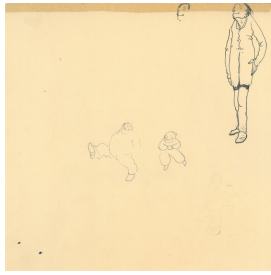

Technik / Material (Werteliste): Aquarellfarbe, Papier
Technik / Material (Freitext): Aquarell auf Papier; verso: Tusche, Bleistift
Maße (HxBxT): 24 x 24 cm

Signatur: recto u.r. mit Bleistift: Rud. Hesse
Objektbeschreibung: recto: Ganzfigur, stehend, im Halbprofil nach links. Hinter ihr befindet sich ein ovales Canapé in Grün. Die Frau trägt ein wadenlanges rottoniges Kleid und rote Schuhe.
verso: Figurenstudien.

Nachlassbestand: ja

Zustand: gut
Beschreibung des Zustandes: Blatt verso o. mit dünnem Papierklebeband auf Unterlage fixiert

Vorhandene Reproduktionsvorlage (beste Qualität): Farbe Digital Repro

Sachindex:

Figur, Porträt

Weitere Abbildung

unbenannt [Figurenstudien]
Rückseite

© Kreisstadt Saarlouis
Foto: Petra Wilhelmy