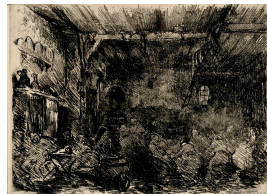

Technik / Material (Werteliste): Papier, Vernis mou  
Technik / Material (Freitext): Vernis mou auf Büttenpapier  
Maße (HxBxT): 18.5 x 25.5 cm  
Druckplatte: 17.5 x 24 cm

Signatur: recto u.r. mit Tusche: Rud. Hesse  
Bezeichnung, durch Künstler/in: recto unter Bildfeld mit Tusche: Tanz in der Scheune,  
verso o.m. mit Bleistift: einer der ersten Vernis mous / Versuche  
Objektbeschreibung: In einer dunklen, dicht besetzten Scheune tanzen mehrere Gestalten wild umher. Vorne links sitzende Figuren. Dunkle, geheimnisvolle Atmosphäre.

Beschreibung des  
Zustandes:

Ex. 0211\_1: Blatt vergilbt, fleckig, Lichtschaden  
verso o. mit Papierklebeband auf Unterlage fixiert  
Ex. 0211\_1: Druck sehr dunkel  
Ex. 0211\_2: Zustand besser, Druck heller, gute Qualität,  
Druck reicht fast bis zum Rand des Papiers  
Blatt verso o. mit dünnem Papierklebeband auf Unterlage  
fixiert  
Ex. 0211\_3: Blatt vergilbt, fleckig, Lichtschaden

Vorhandene  
Reproduktionsvorlage  
(beste Qualität):

Farbe Digital Repro

Sachindex:

Figur, Architektur

Weitere Abbildungen

Beschriftung Hesses  
Rückseite

© Kreisstadt Saarlouis  
Foto: Petra Wilhelmy

Tanz in der Scheune  
weiterer Abzug, Inv.nr. 0211\_2