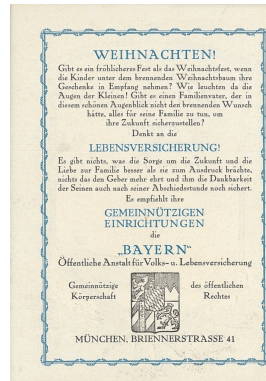

Vorhandene
Reproduktionsvorlage
(beste Qualität):

Farbe Digital Repro

Sachindex:

Werbegrafik, Versicherung

Weitere Abbildung

Weihnachten steht vor der Türe
Informationsprospekt
Rückseite

© Kreisstadt Saarlouis
Foto: Petra Wilhelmy