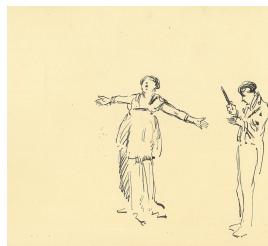

Objektbeschreibung: recto: Im Profil nach links stehender Mann fischt mit einer Angel Geld aus einem Teller am Boden, während um ihn herum vier Personen mit weit aufgerissenen Mündern eingeschlafen sind.
verso: Sängerin mit weit ausgebreiteten Armen, rechts daneben Dirigent im Frack und mit Taktstock, in die Partitur vertieft.

Vorhandene Reproduktionsvorlage (beste Qualität): Farbe Digital Repro

Sachindex:

Figur, Karikatur

Weitere Abbildung

unbenannt [Sängerin]
Tusche auf Papier
Rückseite

© Dr. Volker Hochdörffer
Foto: Petra Wilhelmy