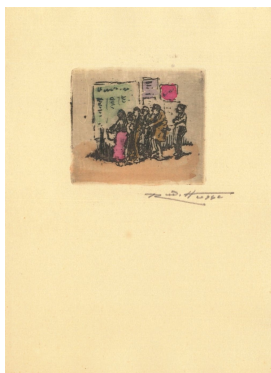

An der Plakatwand
8 Radierungen von Rudolf Hesse, Blatt 7
Radierung, Aquarell

© Dr. Volker Hochdörffer
Foto: Petra Wilhelmy