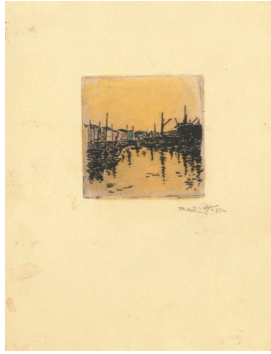

Hafen
8 Radierungen von Rudolf Hesse, Blatt 1
Radierung, Aquarell

© Dr. Volker Hochdörffer
Foto: Petra Wilhelmy