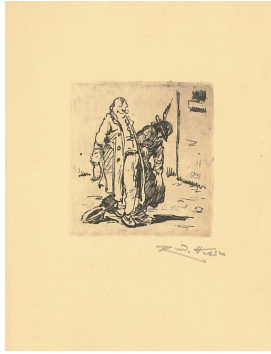

Leicht angeheitert
8 Radierungen von Rudolf Hesse, Blatt 4
Radierung

© Dr. Volker Hochdörffer
Foto: Petra Wilhelmy