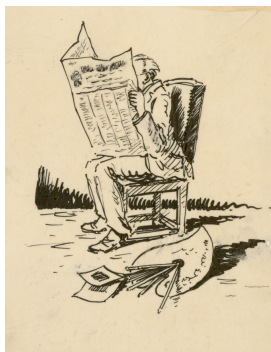

Sachindex:

Figur, Karikatur

Weitere Abbildungen

unbenannt [Maler mit Zeitung]
Tusche auf Pergamentpapier

© Kreisstadt Saarlouis
Foto: Petra Wilhelmy