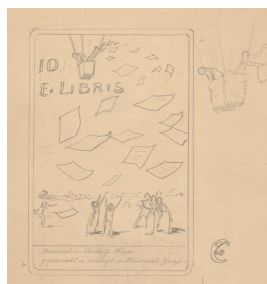

Objektbeschreibung: Links: Mit einfacher Linie gerahmtes Bildfeld mit Schrift und Darstellung Till Eulenspiegels in gebeugter Haltung mit geschultertem Sack, aus dem Blätter mit Namensbezeichnungen flattern.  
Rechts: Entwurfsvariante, mit doppelter Linie gerahmt.

Kommentar / Kontext / Wirkungsgeschichte: Nicht realisierter Entwurf für das Titelblatt der Grafikmappe.

Nachlassbestand: ja

.

Zustand: befriedigend  
Beschreibung des Zustandes: Blatt vergilbt, u.l. Ecke geknickt, o.r. Ecke geknickt und eingerissen, verschmutzt (Graphitabrieb), Blatt lose

.

Vorhandene Reproduktionsvorlage (beste Qualität): Farbe Digital Repro

.

Sachindex: Ex libris

Weitere Abbildungen

10 Ex Libris  
Entwurf für Titelblatt  
1923  
Bleistift auf Papier

© Kreisstadt Saarlouis  
Foto: Petra Wilhelmy