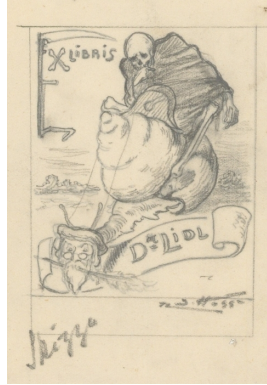

Technik / Material (Werteliste): Bleistift, Papier  
Technik / Material (Freitext): Bleistift auf Papier  
Maße (HxBxT): 17.1 x 20.9 cm

Signatur: recto u.r. mit Bleistift: Rud. Hesse  
Bezeichnung, durch Künstler/in: recto u.m. Motiv mit Bleistift: o.l.: Ex LiBRiS, u.r.: Ex LiBRiS, u.r.: Dr. LiDL  
recto u.r. Motiv mit Bleistift: o.l.: Ex LiBRiS, u.r. ADALBERT LAUTER  
Objektbeschreibung: Vier aneinandergefügte, linear gerahmte Felder mit Entwürfen für Ex libris Dr. Lidl, Adalbert Lauter und Felicitas Hesse, ein leeres Feld. U.l. Baumstudie als freie Skizze.

Dr. Lidl, Adalbert Lauter, Felicitas Hesse

Weitere Abbildungen

Ex libris Dr. Lidl  
Entwurf  
1923  
Bleistift auf Papier

© Kreisstadt Saarlouis  
Foto: Petra Wilhelmy

Ex libris Dr. Lidl  
10 Ex Libris, Ex. 15/25  
1923  
Radierung, zweifarbig auf Papier