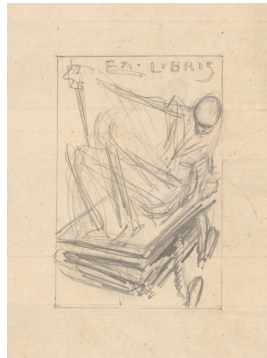

Nummer innerhalb der Auflage: 1. Probedruck

Signatur: recto u.r. unter gerahmtem Bildfeld mit Bleistift: Rud. Hesse
Bezeichnung, durch Künstler/in: recto u.r. mit Bleistift: I. Probedruck
Objektbeschreibung: Linear gerahmtes Bildfeld mit Darstellung eines mit einem Umhang bekleideten Skeletts, das eine Person zwischen den Deckeln eines Buches erdrückt. Unten Beschriftungsfeld ohne Namensbezeichnung.

Nachlassbestand: ja

Zustand: befriedigend
Beschreibung des Blattes: Blatt vergilbt, Pressfalten vom Druck, mehrfach perforiert,

Zustandes: Blatt lose

.

Vorhandene Reproduktionsvorlage (beste Qualität): Farbe Digital Repro

.

Sachindex: Ex libris
Personenindex: Hans Mittermeier

Weitere Abbildungen

Ex libris Hans Mittermeier
Entwurf
Bleistift auf Papier

© Kreisstadt Saarlouis
Foto: Petra Wilhelmy

Ex libris Hans Mittermeier
Entwurf
Bleistift auf Papier