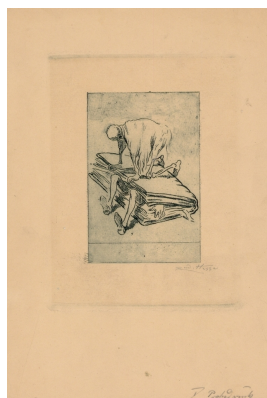

© Kreisstadt Saarlouis
Foto: Petra Wilhelmy