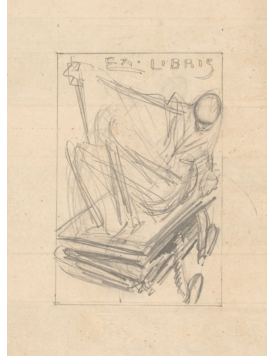

Vorhandene
Reproduktionsvorlage
(beste Qualität):

Farbe Digital Repro

Sachindex:
Personenindex:

Ex libris
Hans Mittermeier

Weitere Abbildungen

Ex libris Hans Mittermeier
Entwurf
Bleistift auf Papier