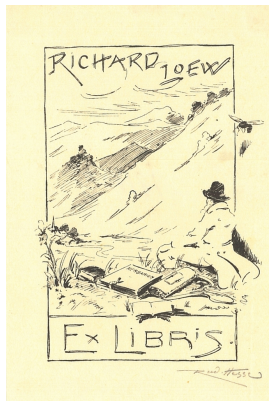

Ex libris Richard Loew
1914
Radierung auf Papier

© Dr. Volker Hochdörffer
Foto: Petra Wilhelmy