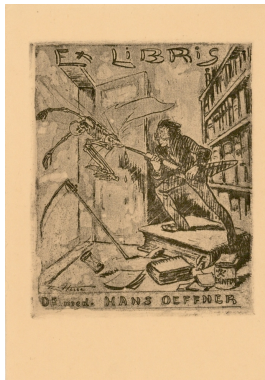

Kommentar / Kontext / Wirkungsgeschichte: Gleiches Motiv im Ex libris Dr. med. Hans Oeffner als Vernis mou realisiert.

Nachlassbestand: ja

Zustand: gut
Beschreibung des Zustandes: Blatt leicht vergilbt, o.m. Spuren von Klebstoff, Blatt lose

Vorhandene Reproduktionsvorlage (beste Qualität): Farbe Digital Repro

Sachindex: Ex libris
Personenindex: Dr. Fritz Falk

Weitere Abbildungen

Ex libris
Entwurf
Bleistift auf Papier

© Kreisstadt Saarlouis
Foto: Petra Wilhelmy